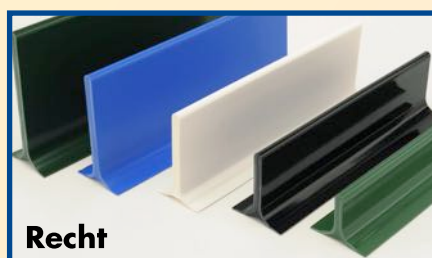

Weefselversterkte Meenemers - PVC

RECHT	Type	Materiaal	Breedte (mm)	Hoogte (mm)	Roldiameter (mm)	Kleur ¹
	BR20	PVC	54	20	80	groen, zwart, blauw, wit
	BR25	PVC	54	25	80	groen, zwart, blauw, wit
	BR30	PVC	54	30	80	groen, zwart, blauw, wit
	BR35	PVC	54	35	80	groen, zwart, blauw, wit
	BR40	PVC	54	40	80	groen, zwart, blauw, wit
	BR45	PVC	54	45	80	groen, zwart, blauw, wit
	BR50	PVC	54	50	80	groen, zwart, blauw, wit
	BR55	PVC	54	55	80	groen, zwart, blauw, wit
	BR60	PVC	54	60	80	groen, zwart, blauw, wit
	BR65	PVC	54	65	80	groen, zwart, blauw, wit
	BR70	PVC	54	70	80	groen, zwart, blauw, wit
	BR75	PVC	54	75	80	groen, zwart, blauw, wit
	BR80	PVC	54	80	80	groen, zwart, blauw, wit
	BR85	PVC	54	85	80	groen, zwart, blauw, wit
	BR90	PVC	54	90	80	groen, zwart, blauw, wit
BR95	PVC	54	95	80	groen, zwart, blauw, wit	
BR100	PVC	54	100	80	groen, zwart, blauw, wit	
BR110	PVC	54	110	80	groen, zwart, blauw, wit	
BR120	PVC	54	120	80	groen, zwart, blauw, wit	

GEKNIKT	Type	Materiaal	Breedte (mm)	Hoogte (mm)	Roldiameter (mm)	Kleur ¹
	BK40	PVC	54	40	80	groen, zwart, blauw, wit
	BK45	PVC	54	45	80	groen, zwart, blauw, wit
	BK50	PVC	54	50	80	groen, zwart, blauw, wit
	BK55	PVC	54	55	80	groen, zwart, blauw, wit
	BK60	PVC	54	60	80	groen, zwart, blauw, wit
	BK65	PVC	54	65	80	groen, zwart, blauw, wit
	BK70	PVC	54	70	80	groen, zwart, blauw, wit
	BK75	PVC	54	75	80	groen, zwart, blauw, wit
	BK80	PVC	54	80	80	groen, zwart, blauw, wit
	BK85	PVC	54	85	80	groen, zwart, blauw, wit
	BK90	PVC	54	90	80	groen, zwart, blauw, wit
	BK95	PVC	54	95	80	groen, zwart, blauw, wit
	BK100	PVC	54	100	80	groen, zwart, blauw, wit