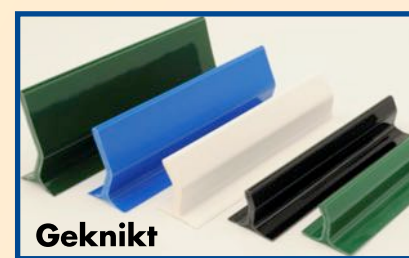

Weefselversterkte Meenemers - PVC

RECHT	Type	Materiaal	Breedte (mm)	Hoogte (mm)	Roldiameter (mm)	Kleur¹
	BR20	PVC	54	20	80	groen, zwart, blauw, wit
	BR25	PVC	54	25	80	groen, zwart, blauw, wit
	BR30	PVC	54	30	80	groen, zwart, blauw, wit
	BR35	PVC	54	35	80	groen, zwart, blauw, wit
	BR40	PVC	54	40	80	groen, zwart, blauw, wit
	BR45	PVC	54	45	80	groen, zwart, blauw, wit
	BR50	PVC	54	50	80	groen, zwart, blauw, wit
	BR55	PVC	54	55	80	groen, zwart, blauw, wit
	BR60	PVC	54	60	80	groen, zwart, blauw, wit
	BR65	PVC	54	65	80	groen, zwart, blauw, wit
	BR70	PVC	54	70	80	groen, zwart, blauw, wit
	BR75	PVC	54	75	80	groen, zwart, blauw, wit
	BR80	PVC	54	80	80	groen, zwart, blauw, wit
	BR85	PVC	54	85	80	groen, zwart, blauw, wit
	BR90	PVC	54	90	80	groen, zwart, blauw, wit
BR95	PVC	54	95	80	groen, zwart, blauw, wit	
BR100	PVC	54	100	80	groen, zwart, blauw, wit	
BR110	PVC	54	110	80	groen, zwart, blauw, wit	
BR120	PVC	54	120	80	groen, zwart, blauw, wit	

GEKNIKT	Type	Materiaal	Breedte (mm)	Hoogte (mm)	Roldiameter (mm)	Kleur¹
	BK40	PVC	54	40	80	groen, zwart, blauw, wit
	BK45	PVC	54	45	80	groen, zwart, blauw, wit
	BK50	PVC	54	50	80	groen, zwart, blauw, wit
	BK55	PVC	54	55	80	groen, zwart, blauw, wit
	BK60	PVC	54	60	80	groen, zwart, blauw, wit
	BK65	PVC	54	65	80	groen, zwart, blauw, wit
	BK70	PVC	54	70	80	groen, zwart, blauw, wit
	BK75	PVC	54	75	80	groen, zwart, blauw, wit
	BK80	PVC	54	80	80	groen, zwart, blauw, wit
	BK85	PVC	54	85	80	groen, zwart, blauw, wit
	BK90	PVC	54	90	80	groen, zwart, blauw, wit
	BK95	PVC	54	95	80	groen, zwart, blauw, wit
	BK100	PVC	54	100	80	groen, zwart, blauw, wit

Geknikt